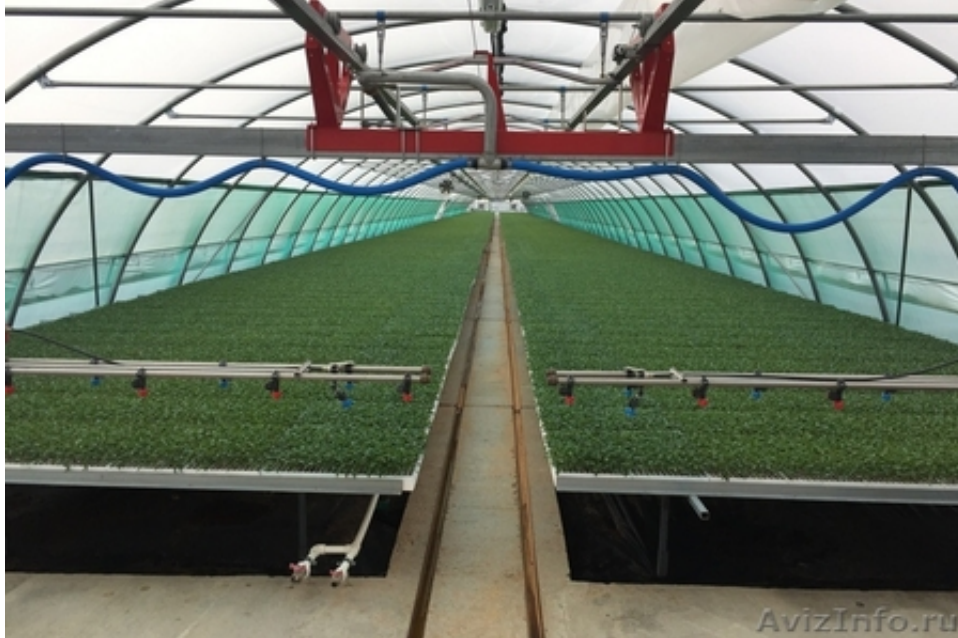

## Поливочная рампа Irmo 3, Irmo 11 Urbinati

Астрахань, Россия

Данная модель служит для полива растений как закрытого, так и открытого грунта (парник, теплица, питомник). Принцип работы: поливочные штанги ездят по рельсам с заданной скоростью и цикличностью «вперёд-назад», обеспечивая равномерный полив растения. Так же благодаря форсункам высокого давления решается проблема резкого «сброса» температуры в жаркий период. Регулируемое расстояние до растения, поворотные форсунки решают проблему «мёртвых зон».

Составляющие машины:

- металлическая рампа
- электронная панель управления
- регулируемая скорость

---

Цена: **1 \$**

Тип объявления:  
Продам, продажа, продаю

Торг: --

Ева-ЛэндАгротехника Наталья

**+79275565333**