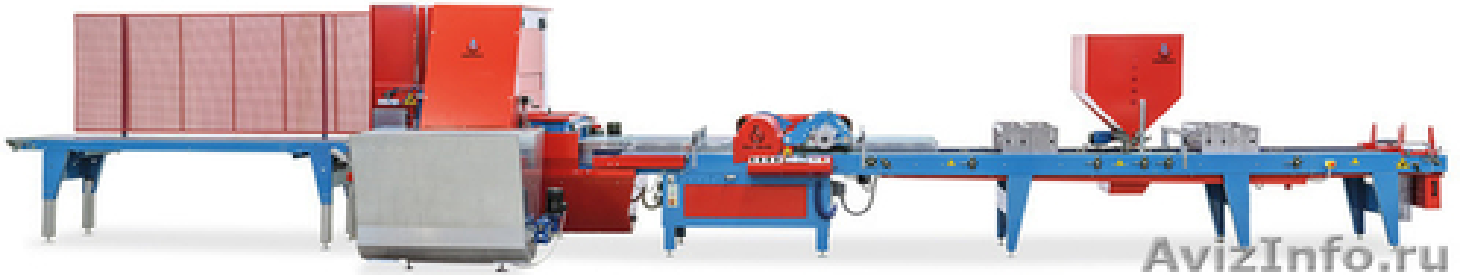

Электронная посевная линия Sigma (Urbinati)

Астрахань, Россия

Автоматическая посевная линия, позволяющая упростить процесс посадки семян различных культур. Скорость посадки от 200 до 1800 лотков/кассет/час посевным барабаном. Автоматически выполняет: наполнение лотка(кассеты), посев семян, увлажнение торфо-грунта, засыпание семени, штабелирование в стопки. Для работы данной линии требуется 2 человека (установка пустого лотка(кассеты) в начале и снятие лотка(кассеты) после полного цикла высадки). Простота в использовании и обслуживании. Доступность быстрого перехода на любой размер лотка(кассеты) и вид семени. Точность высева 93-97 процентов. Возможность высева как одной семечки, так и нескольких в одну ячейку.

Составляющие машины:

- металлическая рама
- регулируемые ножки
- конвейер для продвижения кассеты
- компьютер для запуска и установки программ (скорость, кол-во, счётчик)
- бункер для семян
- всасывающее устройство с ёмкостью для оставшихся семян.
- пневматический пистолет для продувки машины.