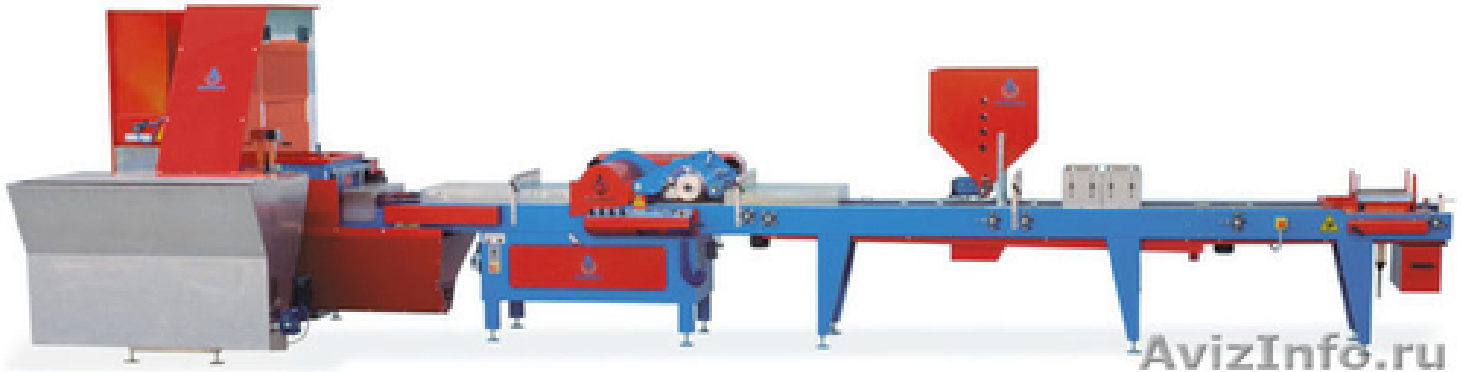

Электронная посевная линия Alfa (Urbinati)

Астрахань, Россия

Автоматическая посевная линия, позволяющая упростить процесс посадки семян различных культур. Скорость посадки от 200 до 1200 лотков/кассет/час посевным барабаном. Автоматически выполняет: наполнение лотка(кассеты), посев семян, увлажнение торфо-грунта, засыпание семени, штабелирование в стопки. Для работы данной линии требуется 2 человека (установка пустого лотка(кассеты) в начале и снятие лотка (кассеты) после полного цикла высадки). Простота в использовании и обслуживании. Доступность быстрого перехода на любой размер лотка(кассеты) и вид семени. Точность высева 93-97 процентов. Возможность высева как одной семечки, так и нескольких в одну ячейку.

Составляющие машины:

- металлическая рама
- регулируемые ножки
- конвейер для продвижения кассеты
- компьютер для запуска и установки программ (скорость, кол-во, счётчик)
- бункер для семян
- всасывающее устройство с ёмкостью для оставшихся семян.
- пневматический пистолет для продувки машины.