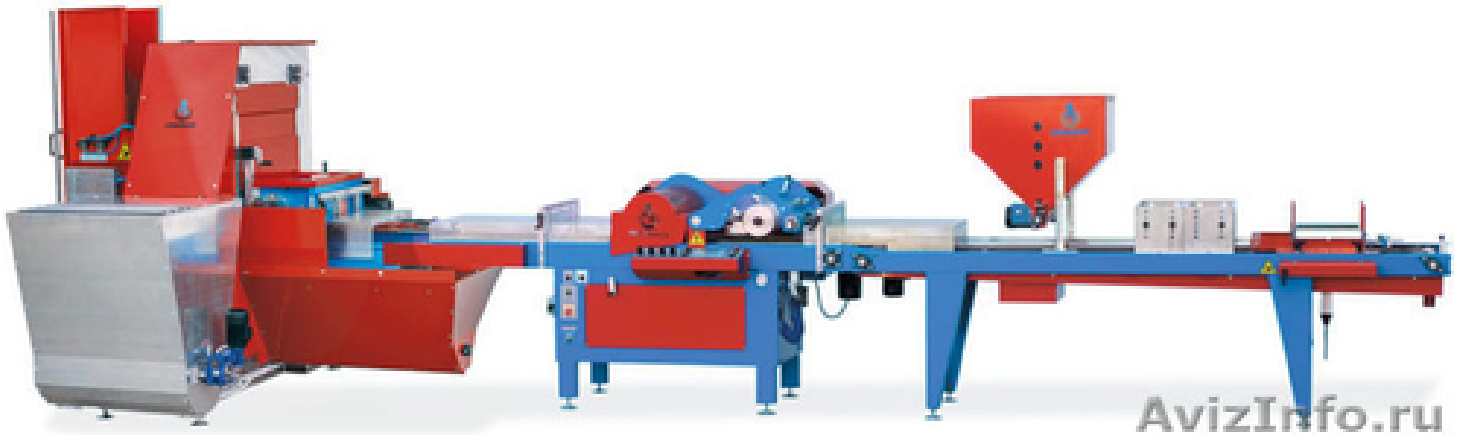

Электронная посевная линия Beta (Urbinati)

Астрахань, Россия

Автоматическая посевная линия, позволяющая упростить процесс посадки семян различных культур. Скорость посадки от 200 до 800 лотков/кассет/час посевным барабаном. Автоматически выполняет: наполнение лотка(кассеты), посев семян, увлажнение торфо-грунта, засыпание семени, штабелирование в стопки. Для работы данной линии требуется 2 человека (установка пустого лотка(кассеты) в начале и снятие лотка (кассеты) после полного цикла высадки). Простота в использовании и обслуживании. Доступность быстрого перехода на любой размер лотка (кассеты) и вид семени. Точность высева 93-97 процентов. Возможность высева как одной семечки, так и нескольких в одну ячейку.

Составляющие машины:

- металлическая рама
- регулируемые ножки
- конвейер для продвижения кассеты
- компьютер для запуска и установки программ (скорость, кол-во, счётчик)
- бункер для семян
- всасывающее устройство с ёмкостью для оставшихся семян.
- пневматический пистолет для продувки машины.