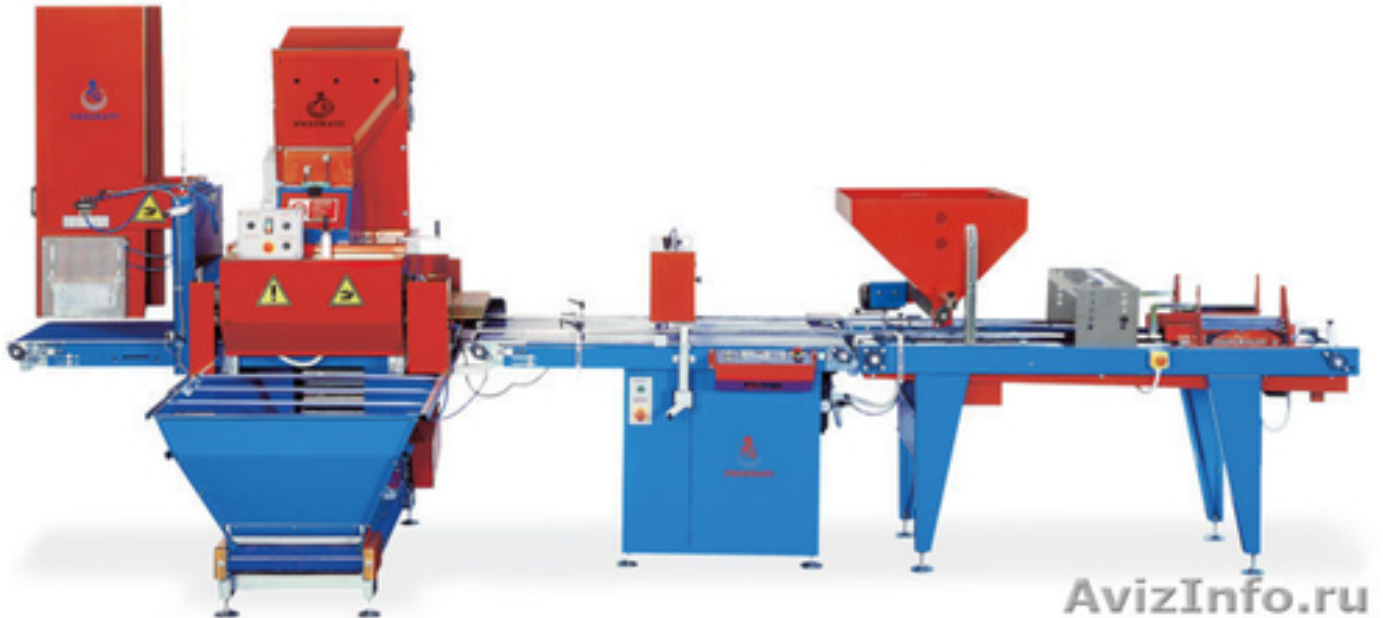

Электронная посевная линия Карра (Urbinati)

Астрахань, Россия

Автоматическая посевная линия, позволяющая упростить процесс посадки семян различных культур. Скорость посадки до 2400 рядов/час. Автоматически выполняет: наполнение лотка(кассеты), посев семян, увлажнение торфо-грунта, засыпание семени, штабелирование в стопки. Для работы данной линии требуется 2 человека (установка пустого лотка (кассеты) в начале и снятие лотка(кассеты) после полного цикла высадки). Простота в использовании и обслуживании. Доступность быстрого перехода на любой размер лотка (кассеты) и вид семени. Точность высева 93-97 процентов. Возможность высева как одной семечки, так и нескольких в одну ячейку.

Составляющие машины:

- металлическая рама
- регулируемые ножки
- конвейер для продвижения кассеты
- компьютер для запуска и установки программ (скорость, кол-во, счётчик)
- бункер для семян
- всасывающее устройство с ёмкостью для оставшихся семян.