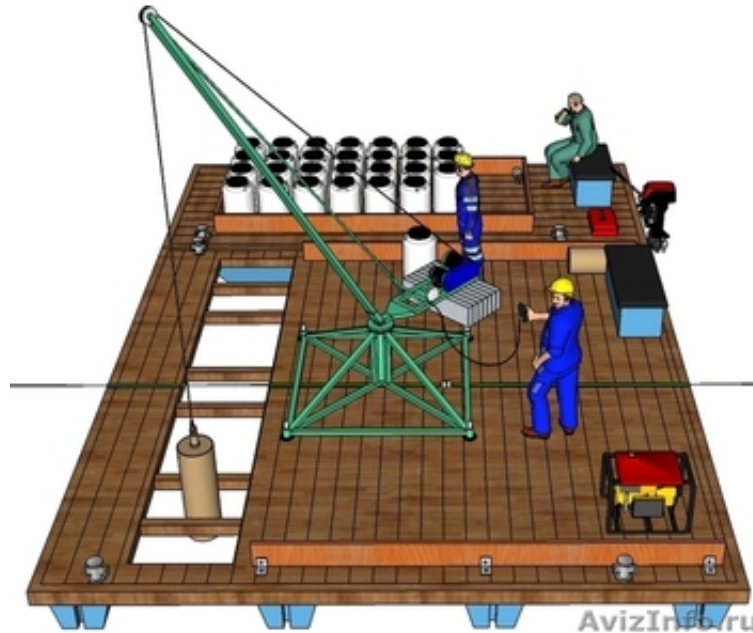

Оборудование предназначено для добычи озерных лечебных грязей

Астрахань, Россия

Оборудование предназначено для добычи озерных лечебных грязей с глубины от 0.4 м до 50 м. Состоит из двух модулей: добычного несамоходного на тросовой растяжке и доставочного с подвесным лодочным мотором. Производительность – до 8700 л/смену, энергопотребление – 4.5 кВт, обслуживание – 3 чел. Время монтажа на месте работ – 1 смена. Стоимость – от 1120 тыс. руб. до 1460 тыс. руб. Поставляется как с проектно-технологическим обоснованием, так и отдельно, только оборудование.