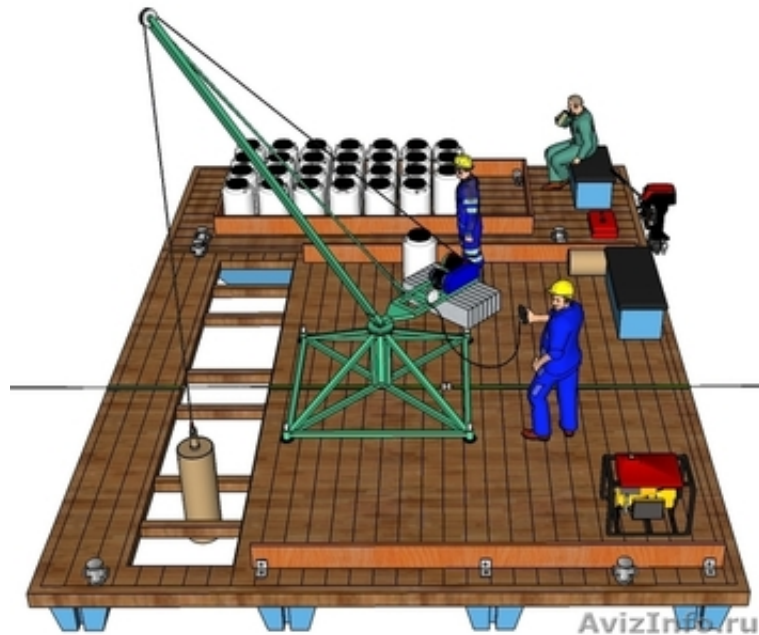

Оборудование предназначено для добычи озерных лечебных грязей

Астрахань, Россия

Оборудование предназначено для добычи озерных лечебных грязей с глубины от 0.4 м до 50 м. Состоит из двух модулей: добычного несамоходного на тросовой растяжке и доставочного с подвесным лодочным мотором. Производительность – до 8700 л/смену, энергопотребление – 4.5 кВт, обслуживание – 3 чел. Время монтажа на месте работ – 1 смена. Стоимость – от 1120 тыс. руб. до 1460 тыс. руб. Поставляется как с проектно-технологическим обоснованием, так и отдельно, только оборудование.